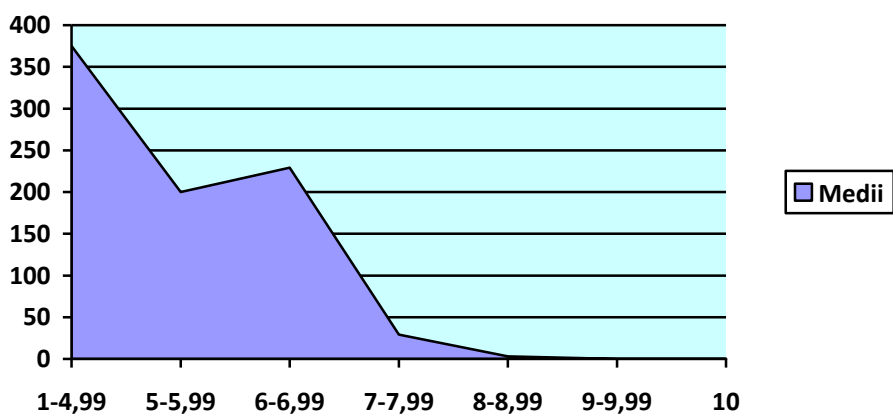

Competențe digitale – Proba D

Total înscriși	Proba D - recun./ echiv.	Înscriși Proba D	Prezenți	Fără nivel	Utilizator Inceputor	Utilizator Mediu	Utilizator Avansat	Utilizator Experimentat	Absenți
1067	943	124	73	25	15	27	4	2	51

Probe scrise:

Înscriși	Prezenți	Absenți	Medii							Eliminați	%	Anul
			1,00-4,99	5,00-5,99	6,00-6,99	7,00-7,99	8,00-8,99	9,00-9,99	10			
1067	837	230	375	200	229	29	3	0	0	1	31,18%	2019
1084	870	214	445	198	184	35	5	0	0	3	25,75%	2018
1041	788	253	375	173	206	27	5	1	0	1	30,33%	2017

Proba E.a) – Limba și literatura română

Înscriși	Prezenți	Absenți	Medii							Eliminați	%
			1,00-4,99	5,00-5,99	6,00-6,99	7,00-7,99	8,00-8,99	9,00-9,99	10		
1067	386	108	82	155	80	48	17	4	0	0	38,60%

Proba E.c) – Matematică / Istorie

Înscriși	Prezenți	Absenți	Medii							Eliminați	%
			1,00-4,99	5,00-5,99	6,00-6,99	7,00-7,99	8,00-8,99	9,00-9,99	10		
1067	560	154	329	164	42	20	4	1	0	0	11,96%

Proba E.d)

Înscriși	Prezenți	Absenți	Medii							Eliminați	%
			1,00-4,99	5,00-5,99	6,00-6,99	7,00-7,99	8,00-8,99	9,00-9,99	10		
1067	537	143	183	129	92	75	42	15	0	1	41,79%