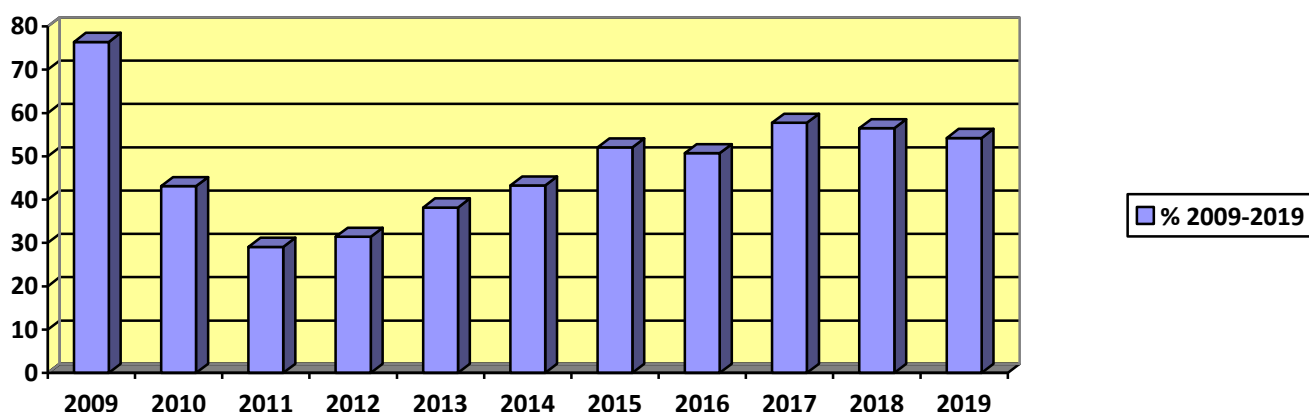

Evoluția ratei de promovare la nivelul județului Dâmbovița în perioada 2009 – 2019

Anul	Sesiunea iunie-iulie			Sesiunea august-septembrie			TOTAL		
	Prezenți	Promovați numeric	Procent	Prezenți	Promovați numeric	Procent	Prezenți	Promovați numeric	Procent
2009	4432	3429	77.36%	1200	876	73.00%	5632	4305	76.43%
2010	4647	2476	53.28%	2205	476	21.58%	6852	2952	43.08%
2011	5068	1806	35.63%	2562	414	16.15%	7630	2220	29.09%
2012	4803	1892	39.38%	2625	443	16.87%	7428	2335	31.43%
2013	4512	2112	43.79%	2047	393	19.20%	6559	2505	38.19%
2014	3829	1972	51.50%	1440	306	21.25%	5269	2278	43.23%
2015	4161	2566	61.67%	1262	257	20.36%	5423	2823	52.05%
2016	3238	1882	58.12%	914	224	24.51%	4152	2106	50.72%
2017	3119	2017	64.67%	788	239	30.33%	3907	2256	57.74%
2018	2855	1880	65.85%	870	224	25.75%	3725	2104	56.48%
2019	3009	1833	60,92%	837	261	31,18%	3846	2094	54,24%
Total	48485	27395	56.50%	18197	4940	27.14%	66682	32335	48.49%

Ierarhizarea unităților de învățământ la nivel județean – sesiunea august-septembrie 2019

Nr. crt.	Unitatea școlară	Procent promovabilitate %
1	COLEGIUL NAȚIONAL "CONSTANTIN CANTACUZINO" TÂRGOVIȘTE	100.00
2	COLEGIUL NAȚIONAL "IENĂCHIȚĂ VĂCĂRESCU" TÂRGOVIȘTE	85.71
3	COLEGIUL NAȚIONAL "CONSTANTIN CARABELLA" TÂRGOVIȘTE	71.43
4	COLEGIUL ECONOMIC "ION GHICA" TÂRGOVIȘTE	58.54
5	COLEGIUL NAȚIONAL "NICOLAE TITULESCU" PUCIOASA	54.55
6	COLEGIUL NAȚIONAL "VLADIMIR STREINU" GĂEȘTI	51.61
7	LICEUL DE ARTE "BĂLAȘA DOAMNA" TÂRGOVIȘTE	44.44
8	LICEUL TEHNOLOGIC "CONSTANTIN BRÂNCOVEANU" TÂRGOVIȘTE	43.75
9	LICEUL "AUREL RAINU" FIENI	43.75